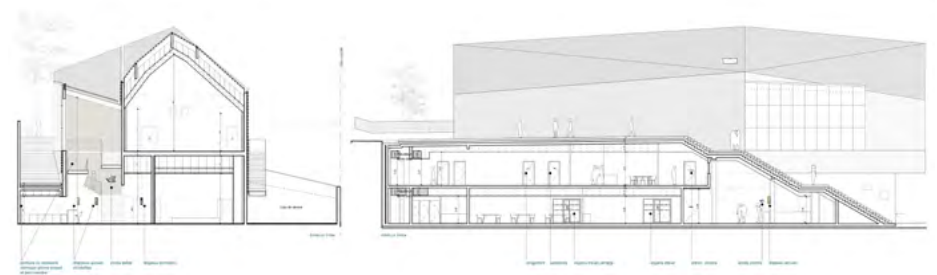

MO • Architecte | Atelier KINGKONG

Agencement, fabrication sur mesure, mobilier de collections | Perspective les ateliers

le lieu.

L'Espace Culturel du Pays de Nay abrite une effervescence culturelle au coeur de sa ville : une médiathèque d'une riche sélection et sa ludothèque, un cinéma de deux salles, un musée numérique, et des espaces partagés.

Coupe architecte - Façade

Dessin d'élévation

Un lieu confortable et moderne pour lire, jouer, découvrir, rêver, se rencontrer...

Dessin d'exécution

Siège social

43 avenue Duquesne
75007 **Paris**
09 70 96 53 68